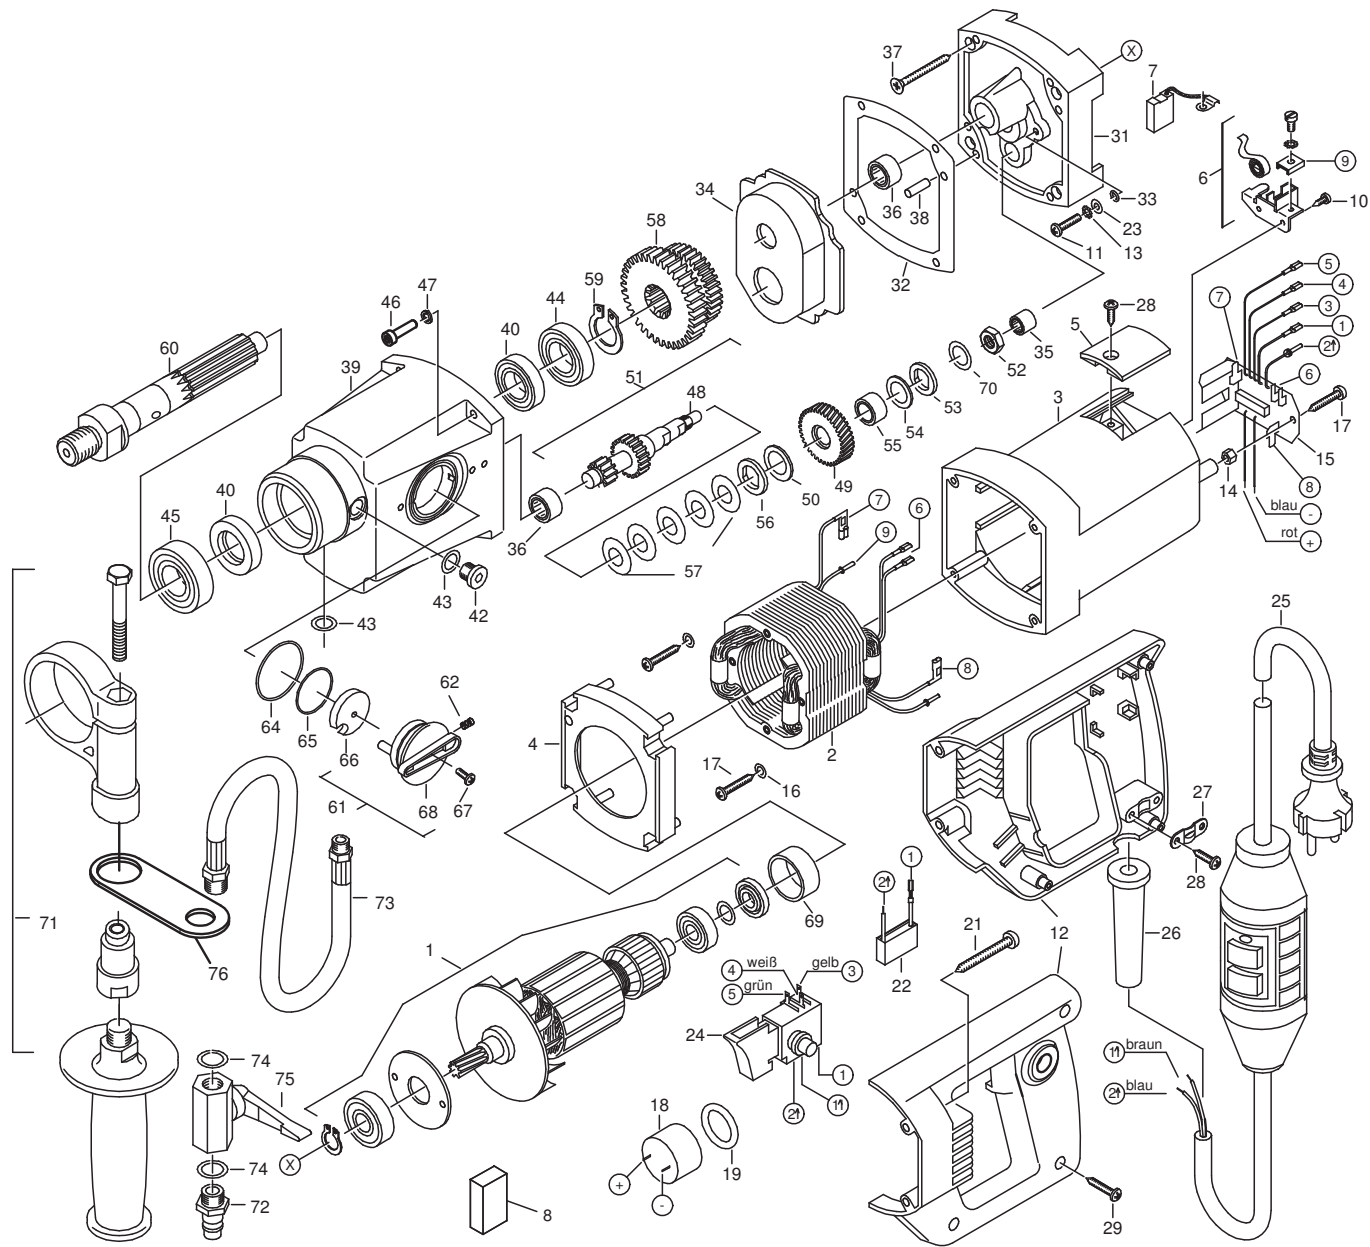

Diamant Nass-Bohrmaschine

DB 1700N - Ersatzteilzeichnung

07/08

Änderungen vorbehalten

Diamant Nass-Bohrmaschine

DB 1700N - Ersatzteilliste

Nr.	Bezeichnung	Bestellnr.	Stk	Preis €/Stk	Nr.	Bezeichnung	Bestellnr.	Stk
1	Läufer, kpl.	73323100	1		39	Getriebegehäuse	73325400	1
2	Polring, kpl.	73320150	1		40	Wellendichtring WASY20x35x7	83000034	2
3	Motorgehäuse	80900069	1		41			
4	Luftleitring	80900072	1		42	Verschlußschraube 1/8"	80201406	1
5	Bürstenhalterabdeckung	80900073	2		43	Dichtring 1/8"	83000106	2
6	Taschenbürstenhalter, kpl.	80201199	2		44	Rillenkugellager 6904 2RS	80410152	1
7	Kohlebürste, kpl. 6,3x16x20L82F10	80700019	2		45	Rillenkugellager 6004 2RS	80410051	1
8	Füllstück	80600306	1		46	Innensechskantschraube M5x20	80201121	4
9					47	Federring 5	80201302	4
10	Blechschrabe HF 2,9x9,5	80201251	4		48	Zwischenwelle 1	73320490	1
11	Linsenschraube M4x16	80201131	2		49	Kupplungsrad	73323550	1
12	Griffkappen	80900070	1		50	Bronzescheibe	85000084	1
13	Zahnscheibe A4,3	80200752	2		51	Kupplung, kpl.	7332649K	1
14	Kunststoffmutter M5	80201295	2		52	Sechskantmutter BM10x1	80201007	1
15	Leiterplatte, kpl.	73320280	1		53	Mitnahmescheibe	85000041	1
16	Sicherungsscheibe S6	80201362	2		54	Bronzescheibe	85000083	1
17	Blechschrabe HC 4,2x25	80201273	4		55	Zylinderlager Getro Typ 1208 T	80420240	1
18	Piezo-Alarmgeber BS-27HS	80600155	1		56	Mitnahmescheibe	85000086	1
19	O-Ring 20x5 N 70 B	83000021	1		57	Tellerfeder 28x14,2x1	80200722	5
20					58	Zahnradblock	73320440	1
21	Blechschrabe HC 4,8x45	80201267	4		59	Sicherungsring 19/1	80201319	1
22	Entstörkondensator	73320305	1		60	Arbeitsspindel	73325420	1
23	Scheibe A4,3	80201371	2		61	Getriebebeschalter, kpl.	73320545	1
24	Einbauschalter	80600116	1		62	Rastbolzen	80430029	1
25	Anschlußleitung mit PRCD	73119262	1		63			
26	Kabelausführungsmuffe	83000004	1		64	O-Ring 36x1,5 NBR	83000022	1
27	Zugentlastungsschelle	85000020	1		65	O-Ring 28x1 NBR	83000017	1
28	Blechschrabe HC 4,2x13	80201270	4		66	Befestigungsplatte	73320542	1
29	Blechschrabe HC 4,2x22	80201272	3		67	Zylinderschraube M3x12	80201149	1
30					68	Schaltknopf	73320541	1
31	Getriebelegerschild	73325610	1		69	Lagerkappe	83000031	1
32	Getriebedichtung	82000501	1		70	Tellerfeder 25x12,2x1,25	80201307	1
33	O-Ring 3,68x1,78 NBR	83000019	2		71	Stützgriff	7DE33695	1
34	Fettkammerschott	80900120	1		72	Anschlußstück Gardena Ms	83000124	1
35	Nadelhülse HK 0810	80420110	1		73	Anschlußschlauch, kpl.	83000109	1
36	Nadelhülse HK 1210	80420131	2		74	Dichtring 1/4"	83000107	2
37	Senkschraube 4,5x50	80201275	4		75	Kugelhahn	83000100	1
38	Steckkerbstift 5x16	80200580	2		76	Befestigungsblech	73427270	1