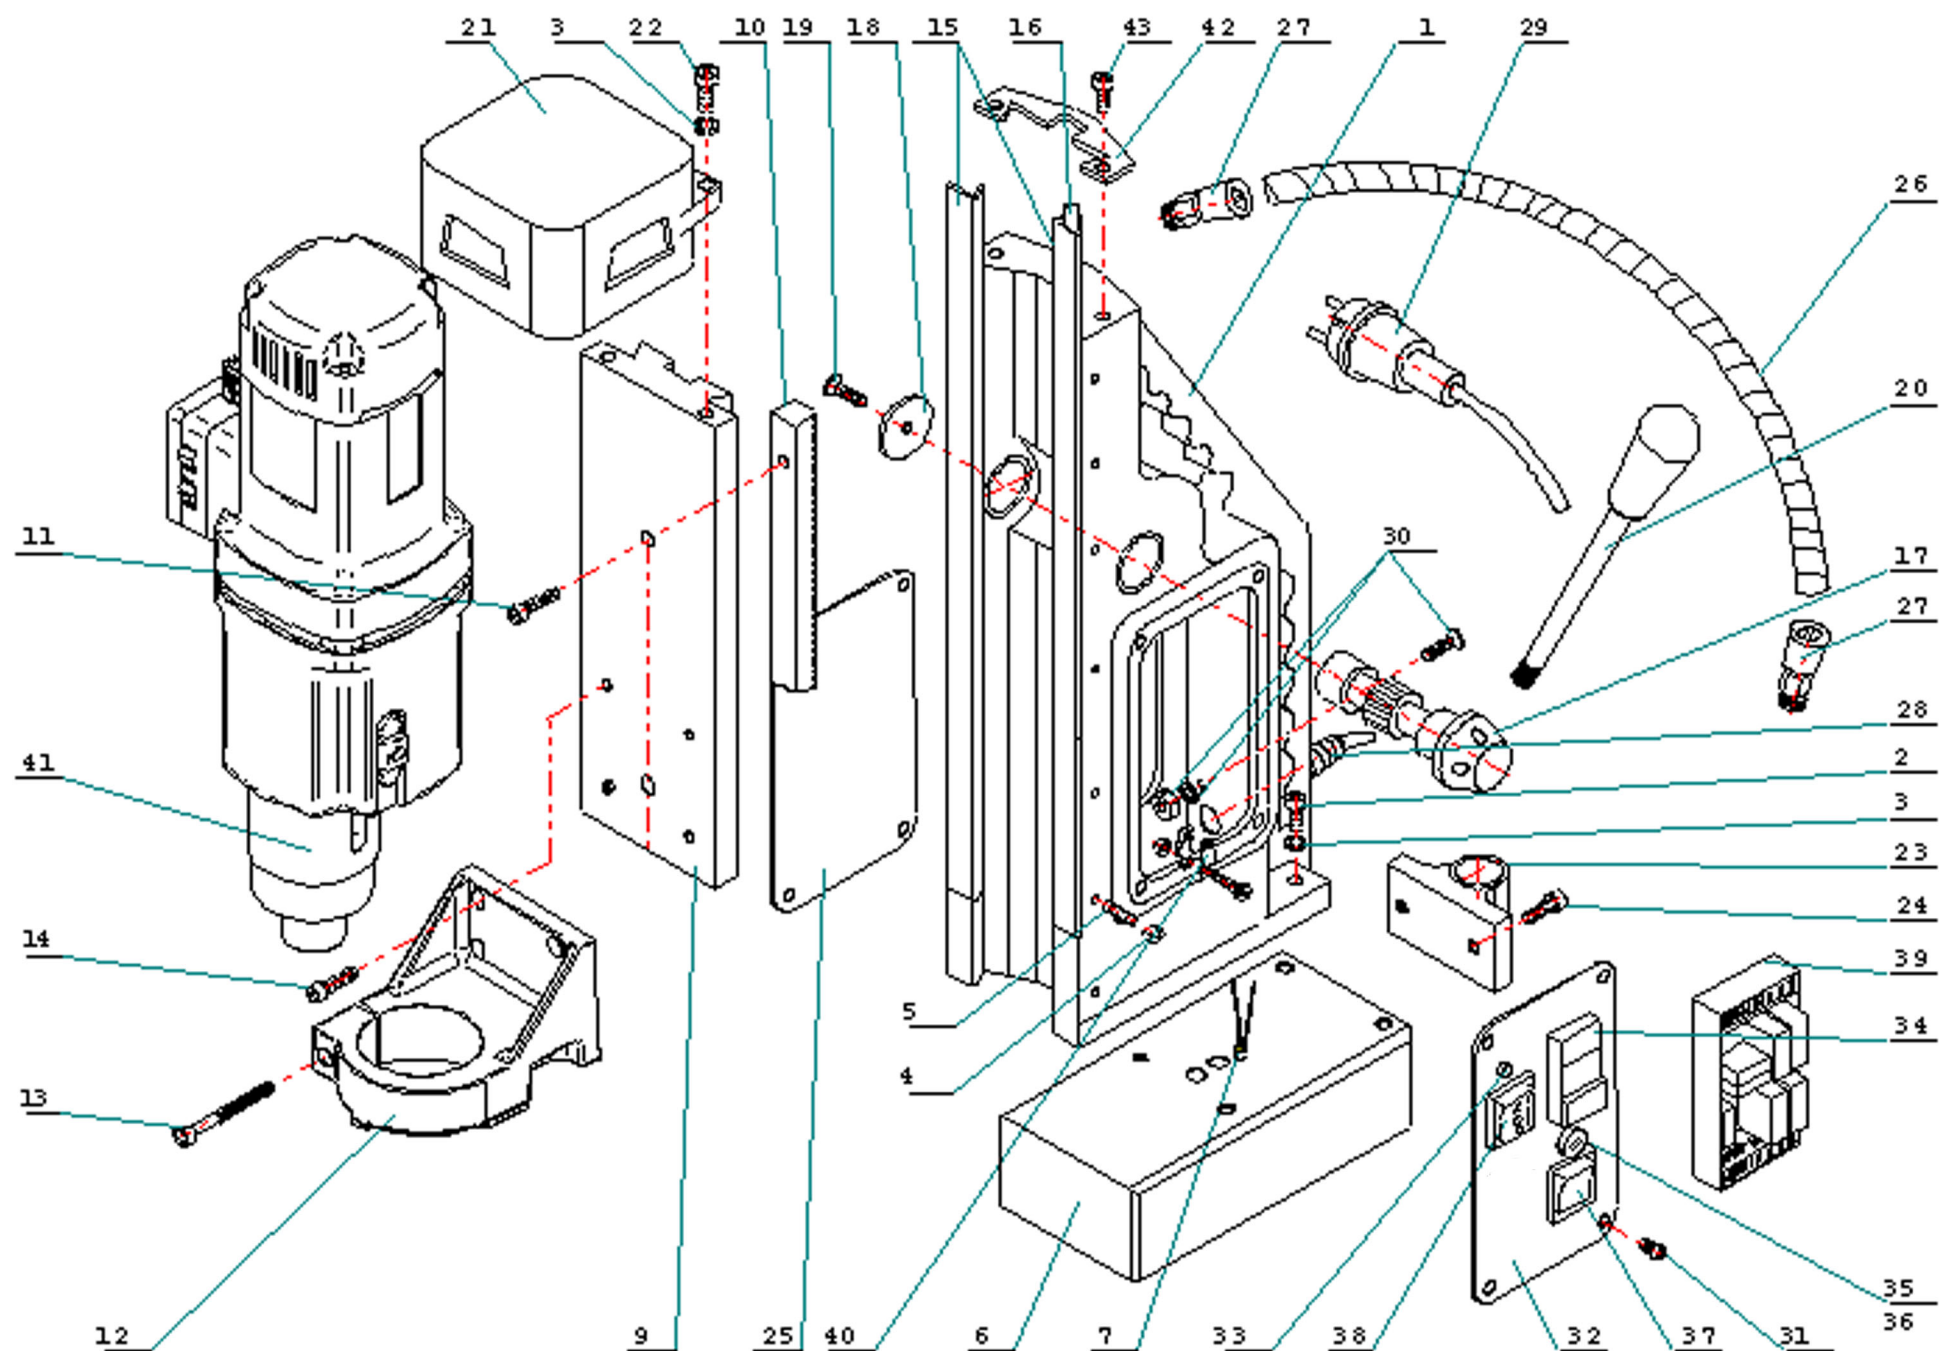

# FE 100 RL

Antriebsanheit 1800W

FE 100 RL

1800W

2-Gang