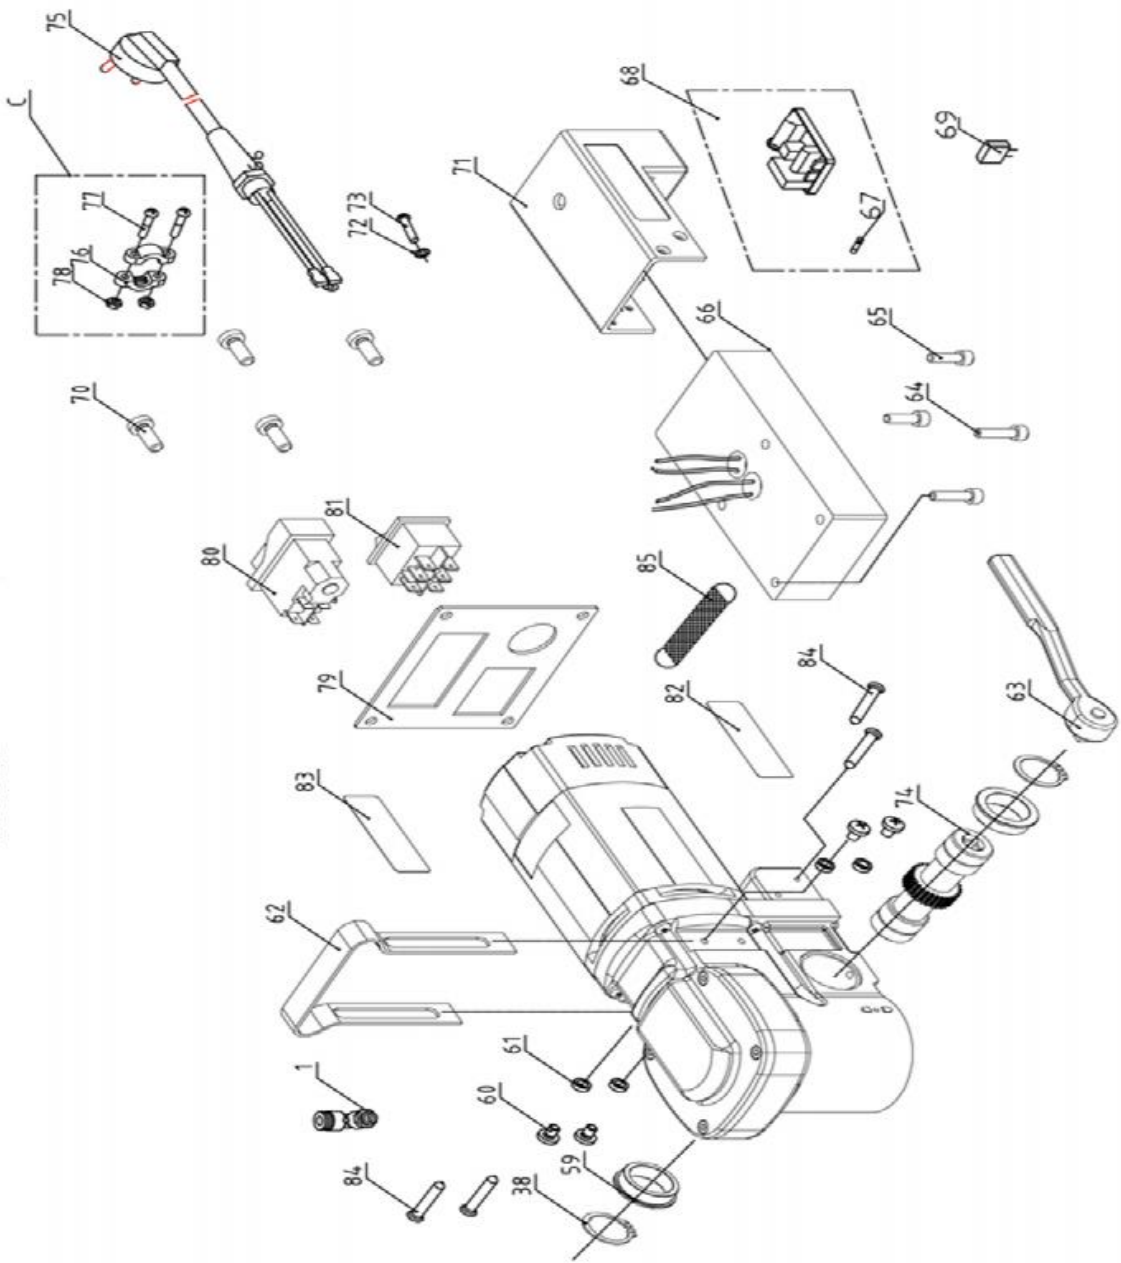

Зап. части ECO.36

Номер	Артикул	Описание	Рекомендованная розничная цена, у.е.
80	030E.0091/Y	Motor switch 220V	14,42
81	020.0011	Magnet switch	7,87
82	036.0015	Type plate 220V CE	По запросу
83	036.0016	Instruction plate	По запросу
84	036.0036	Screw	По запросу
85	036.0040	D-belt	По запросу

ECO.36